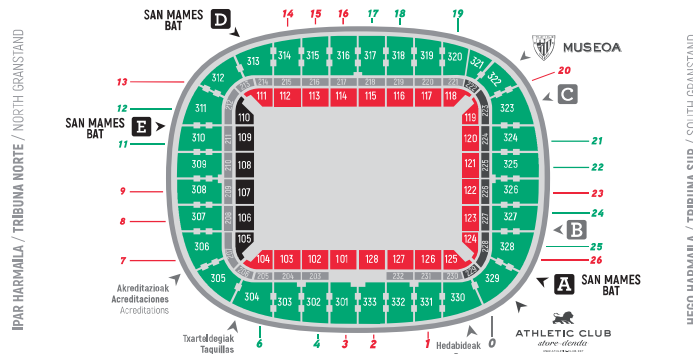

El público solo podrá adquirir cuatro entradas por persona, hasta agotar las mismas.

BLOKEAK / BLOQUES

ILARA / FILA

PREZIOA / PRECIO

Behoko Harmaila Nagusia eta Ekialdekoa / Tribuna Principal-Este Baja

101-102-103-104-125-126-127-128-111-112-113-114-115-116-117-118	1-5	40 €
101-102-103-104-125-126-127-128-111-112-113-114-115-116-117-118	6-10	80 €
101-102-113-114-115-116-127-128	11-26	110 €
103-112-117-126	11-26	100 €
104-111-118-125	11-26	90 €

Hegoko Behoko Harmaila / Tribuna Sur Baja

119-120-121-122-123-124	1-5	30 €
119-120-121-122-123-124	6-10	45 €
119-120-121-122-123-124	11-26	60 €

Goiko Harmaila Nagusia eta Ekialdekoa / Tribuna Principal-Este Alta

301-302-315-316-317-318-332-333	1-6	110 €
303-304-305-312-313-314-319-320-329-330-331	1-6	100 €
301-302-303-304-305-312-313-314-315-316-317-318-319-320-329-330-331-332-333	7-15	80 €
301-302-303-304-305-312-313-314-315-316-317-318-319-320-329-330-331-332-333	16-30	60 €
301-302-303-304-313-314-315-316-317-318-319-320-330-331-332-333	31-FIN	40 €

Ipar-Hegoko Goiko Harmaila / Tribuna Norte-Sur Alta

306-307-308-309-310-311-325-326-327-328	1-6	80 €
306-307-308-309-310-311-325-326-327-328	7-15	50 €
306-307-308-309-310-311-325-326-327-328	16-30	45 €
306-307-308-309-310-311-325-326-327-328	31-FIN	30 €

EKIALDE HARMAILA / TRIBUNA ESTE / EAST GRANSTAND

HARMAILA NAGUSIA / TRIBUNA PRINCIPAL / MAIN GRANSTAND

GOIKO HARMAILA TRIBUNA ALTA UPPER GRANSTAND	3. Harmaila 3ª Gradería 3rd Grandstand	SAN MAMES BAT	BEHEKO HARMAILA TRIBUNA BAJA LOWER GRANSTAND	1. Harmaila 1ª Gradería 1st Grandstand	ANIMAZIO HARMAILA GRADA DE ANIMACIÓN ANIMATION GRANSTAND